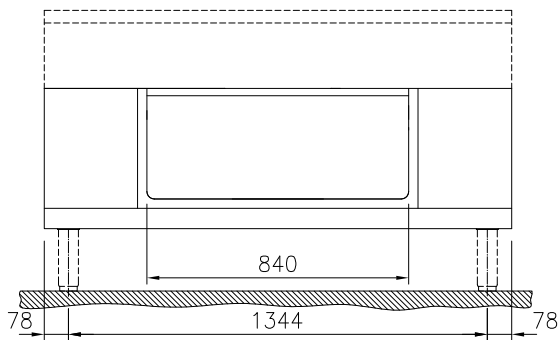

Öppet underskåp,
genomgående, betjänas
från 2 sidor - H2, 1500 mm

Kort specifikation

Pos.

1 500 mm brett öppet, genomgående underskåp för förvaring av kastruller, stekpannor, plåtar etc. Med hygien design och rundade kanter. Enheten är konstruerad enligt DIN 18860-2 med 70 mm indragen sockel. Tillverkad i en robust ramkonstruktion. Arbetsyta i 2 mm 1.4301 (AISI 304). Släta arbetsytor som är enkla att rengöra. THERMODUL-Anslutningssystem ger arbetsytor med minimala skarvar som gör att fett och smuts inte kan tränga ner mellan enheterna.

Konstruktion

- Hygienic design of the open base compartment with large round edges.
- IPX5 kapslingsklass
- 2 mm arbetsyta i 1.4301 (AISI 304).
- Plan ytkonstruktion för att lätt rengöra ytorna.
- Självbärande konstruktion.

Front

Sida

Topp

Viktig information

Yttermått, bredd	
589192 (MC2ACCLOO0)	1500 mm
Yttermått, djup	900 mm
Yttermått, höjd	450 mm
Skåputrymmets invändiga dimensioner (bredd):	840 mm
Skåputrymmets invändiga dimensioner (höjd):	330 mm
Skåputrymmets invändiga dimensioner (djup):	860 mm
Nettovikt:	29 kg