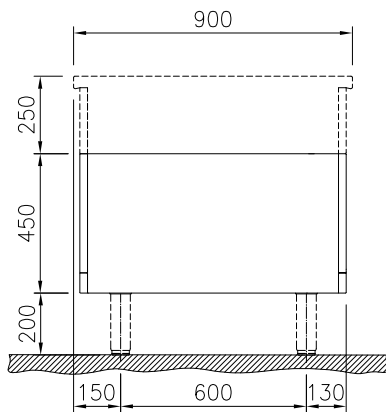

Öppet underskåp,
genomgående, betjänas
från 2 sidor - H2, 1500 mm

Kort specifikation

Pos.

1 500 mm brett öppet, genomgående underskåp för förvaring av kastruller, stekpannor, plåtar etc. Med hygien design och rundade kanter. Enheten är konstruerad enligt DIN 18860-2 med 70 mm indragen sockel. Tillverkad i en robust ramkonstruktion. Arbetsyta i 2 mm 1.4301 (AISI 304). Släta arbetsytor som är enkla att rengöra. THERMODUL-Anslutningssystem ger arbetsytor med minimala skarvar som gör att fett och smuts inte kan tränga ner mellan enheterna.

Konstruktion

- Hygienic design of the open base compartment with large round edges.
- IPX5 kapslingsklass
- 2 mm arbetsyta i 1.4301 (AISI 304).
- Plan ytkonstruktion för att lätt rengöra ytorna.
- Självbärande konstruktion.

Front

Sida

Topp

Viktig information

Yttermått, bredd	
589192 (MC2ACCLOO0)	1500 mm
Yttermått, djup	900 mm
Yttermått, höjd	450 mm
Skåputrymmets invändiga dimensioner (bredd):	840 mm
Skåputrymmets invändiga dimensioner (höjd):	330 mm
Skåputrymmets invändiga dimensioner (djup):	860 mm
Nettovikt:	29 kg