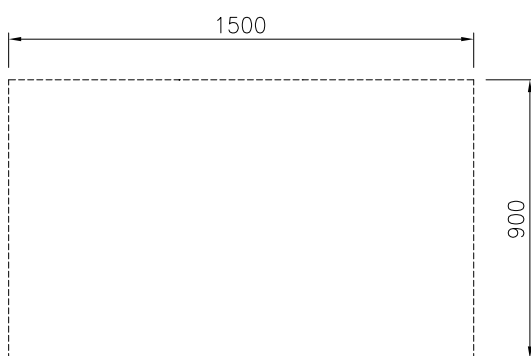

Konstruktion

- Hygienic design of the open base compartment with large round edges.
- IPX5 kapslingsklass
- 2 mm arbetsyta i 1.4301 (AISI 304).
- Plan ytkonstruktion för att lätt rengöra ytorna.
- Självbärande konstruktion.

Front

Sida

Topp

Viktig information

Yttermått, bredd	
589192 (MC2ACCLOO0)	1500 mm
Yttermått, djup	900 mm
Yttermått, höjd	450 mm
Skåputrymmets invändiga dimensioner (bredd):	840 mm
Skåputrymmets invändiga dimensioner (höjd):	330 mm
Skåputrymmets invändiga dimensioner (djup):	860 mm
Nettovikt:	29 kg